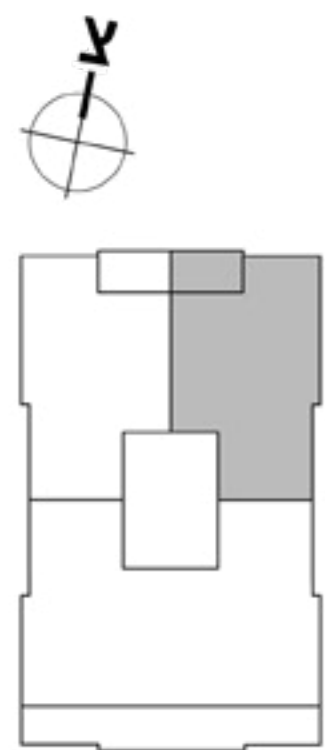

בניין 17 דגם ס | 4 חדרים | קומה 8  
 שטח דירה 125.5 מ"ר, שטח מרפסת 13.5 מ"ר

\*התשרים, ההדמיות וכל המוצג במסמך זה, הינם להתרשמות ראשונה בלבד. את החברה יחייבו אך ורק ההסכם, מפרט המכר ותוכניות המכר, שייחתמו ע"י החברה והקונה | ט.ל.ח.