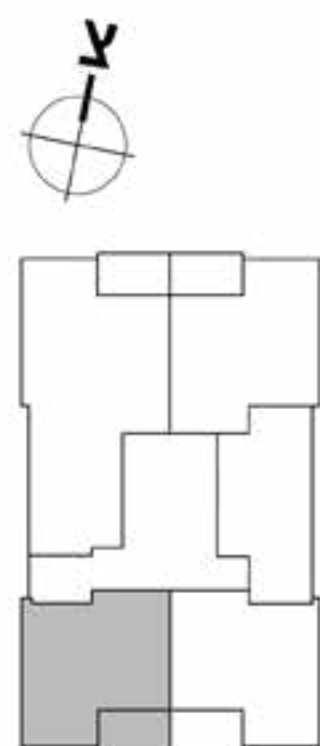

בניין 15 דגם ס | 3 חדרים | קומות 1-2
 שטח דירה 82 מ"ר, שטח מרפסת 13 מ"ר

*התשריפים, ההדמיות וכל המוצג במסמך זה, הינם להתרשמות ראשונה בלבד. את החברה יחייבו אך ורק ההסכם, מפרט המכר ותוכניות המכר, שייחתמו ע"י החברה והקונה | ט.ל.ח.